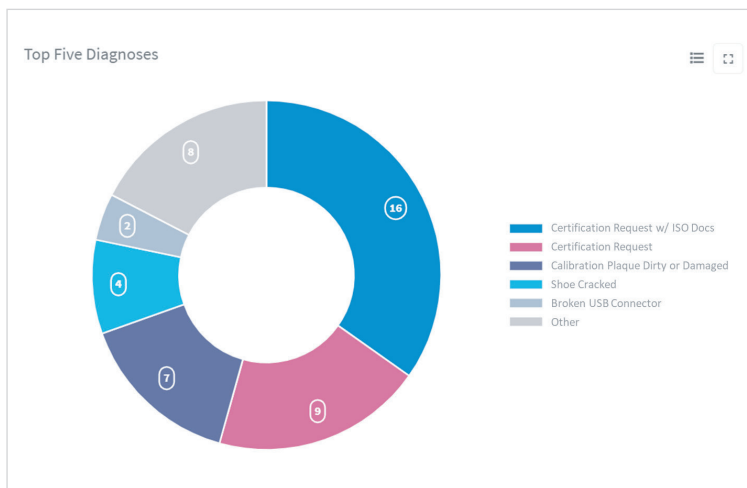

- 查看最新的设备性能
- 了解设备的服务需求
- 直接通过X-Rite Link发出服务请求
- 访问历史服务记录
- 跟踪每月校准报告

改善业务绩效

- 同时提供本地数据和设备组数据
- 确保设备性能，减少色彩误差
- 快速访问NetProfiler性能证书，保持ISO:9001标准合规性

全方位控制

利用X-Rite Link，用户可以通过实时洞察设备、加强资产管理和自定义用户权限来全方位掌控爱色丽设备，延长正常使用时间。

卓越的设备组管理解决方案

NetProfiler统计数据仪表盘

- 量化仪器台间差改进
- 发现设备的维护需求
- 下载性能证书

服务记录仪表盘

- 集中查看服务记录的实时状态信息
- 实时运输状态
- 主要故障根源和服务次数