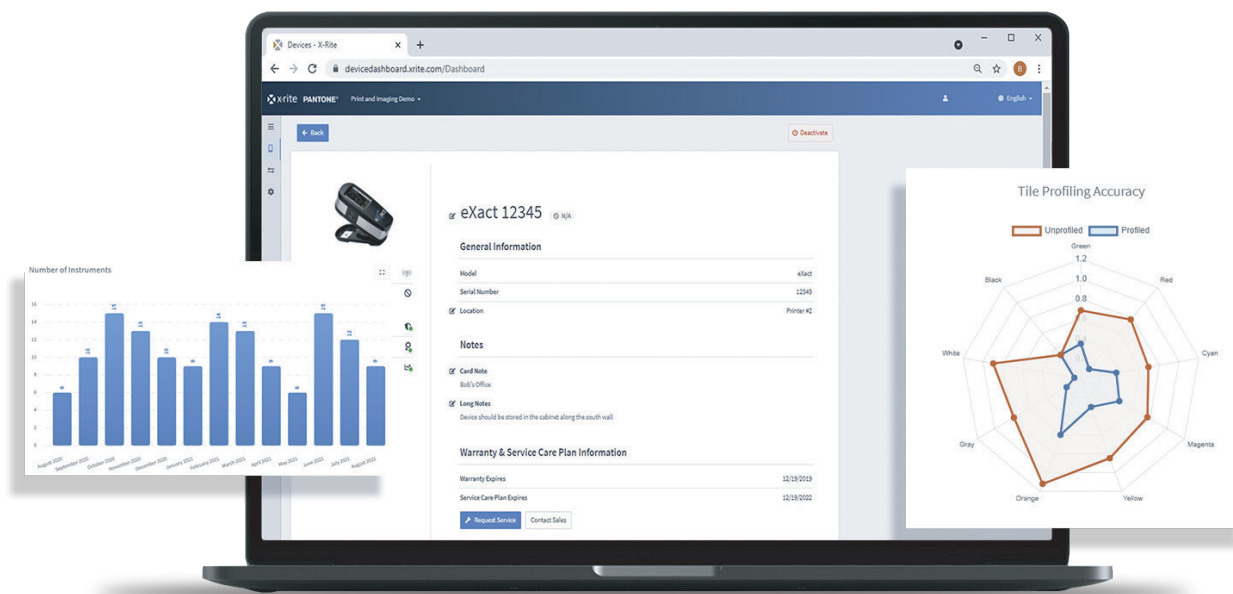

X-Rite Link

通过智慧互联提升工作流程绩效

X-Rite Link是一种创新的网页化平台，无论您拥有一台爱色丽设备还是完整的仪器组，它都能为您提供各类设备性能数据，让用户实时洞察色彩测量设备，减少手动管理、优化性能并简化服务流程。它是您与设备之间的桥梁，让您始终对每次测量充满信心。

获取实时洞见

清晰显示所有爱色丽设备的信息：

- 认证状态
- 服务保养计划和保修期
- 设备位置的地图视图

实现数据驱动型决策

- 查看最新的设备性能
- 了解设备的服务需求
- 直接通过X-Rite Link发出服务请求
- 访问历史服务记录
- 跟踪每月校准报告

改善业务绩效

- 同时提供本地数据和设备组数据
- 确保设备性能，减少色彩误差
- 快速访问NetProfiler性能证书，保持ISO:9001标准合规性

全方位控制

利用X-Rite Link，用户可以通过实时洞察设备、加强资产管理和自定义用户权限来全方位掌控爱色丽设备，延长正常使用时间。

卓越的设备组管理解决方案

NetProfiler统计数据仪表盘

- 量化仪器台间差改进
- 发现设备的维护需求
- 下载性能证书

服务记录仪表盘

- 集中查看服务记录的实时状态信息
- 实时运输状态
- 主要故障根源和服务次数